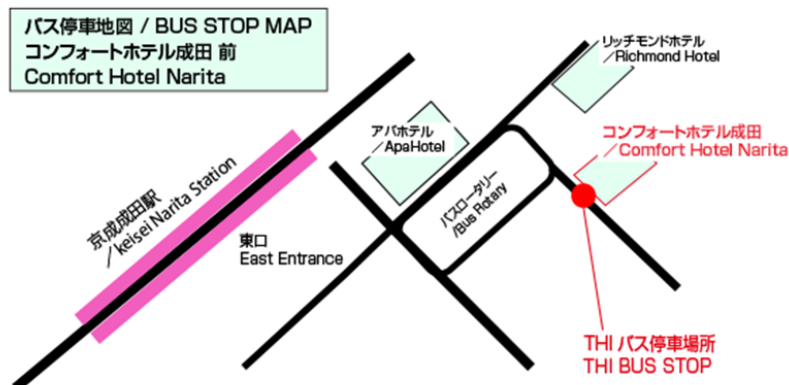

バス時刻表 / Bus Schedule

9/11 (月 / Mon)

コンフォートホテル成田 発 / Departure from Comfort Hotel Narita

(※ TH I 成田会場直行便 / Direct to THI Narita Machine Center)

①6:20am   ②6:50am   ③7:20am   ④7:50am
⑤8:50am

※コンフォートホテル前は下の地図を参照ください。バスの待機が出来ないため、時間厳守をお願いします。

※Please refer to the map below for the bus stop at Keisei Narita Station.
We request you to be punctual as bus is not allowed to park too long in front of Comfort Hotel.

※Comfort旅館前的巴士位置請參考以下地圖。巴士將無法久停，請注意時間。

オークション終了後には、下記のバスを用意しています
Below bus service is also available after auction close.
拍賣會結束後也會有回程的接駁巴士

- 成田空港經由京成成田駅方面 / to Keisei Narita Station via Narita Airport
- 成田空港地区各ホテル方面 / to Narita Airport Hotel Area