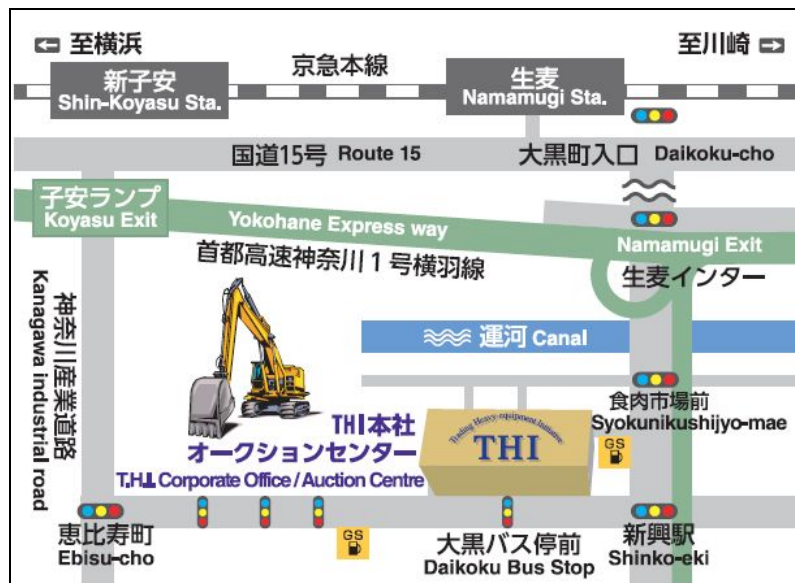

<本社移転のお知らせ>

お客様各位

平成二十五年二月
株式会社ティ・エイチ・アイ

平素は格別のご高配を賜り、厚く御礼申し上げます。

このたび、2013年2月12日（火）より下記住所に移転することとなりましたので、ご案内申し上げます。

今後とも倍旧のお引立てを賜りますよう、宜しく願い申し上げます。

新住所 : 〒230-0053 神奈川県横浜市鶴見区大黒町 4-31
電話 : 045-508-2000（変更ございません。）
業務開始日 : 2013年2月12日（火）
地図 :

<アクセス>

車 東京から：首都高横羽線汐入 IC から横浜方面へ 3 分。生麦ランプ入口交差点から大黒方面へ 2 分。新興駅交差点近く。

横浜から：首都高横羽線生麦 IC から大黒方面へ 2 分。新興駅交差点近く。

電車 JR 鶴見駅からタクシーで約 15 分

京急線生麦駅から徒歩 25 分

バス JR 鶴見駅東口よりバス（17・19・181 系統）で約 15 分。新興駅下車徒歩 3 分。

JR 新子安駅よりバス（19 系統）で約 15 分。大黒町通近く。