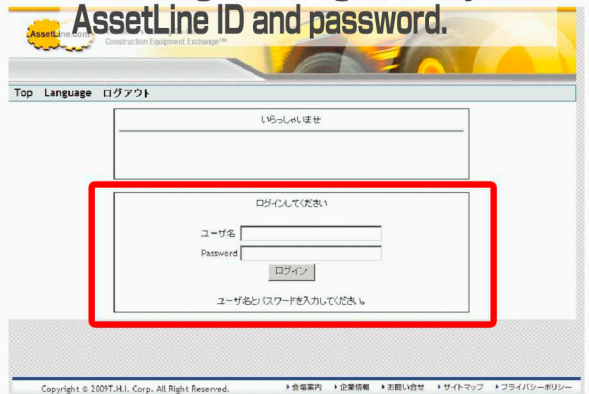

2 Click the “MY PAGE” button and you will see the top of “MY PAGE”. Please login once again with your AssetLine ID and password.