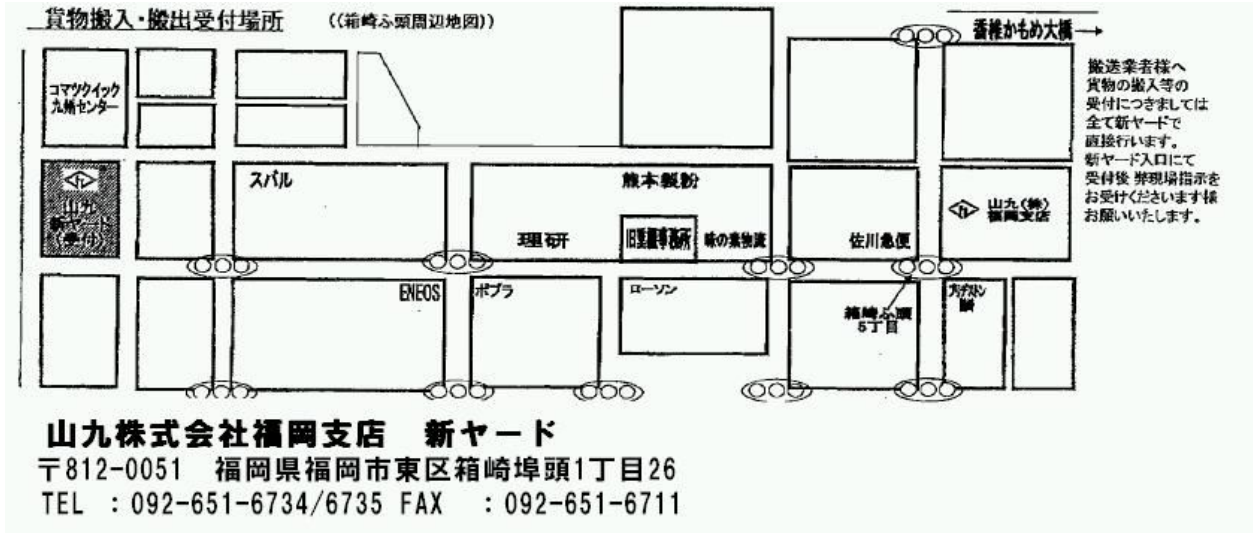

新・博多ポートヤード (Hakata Port Yard-C)

大変ご迷惑をおかけしますが、ご理解ならびにご協力の程何卒宜しくお願い申し上げます。

以上