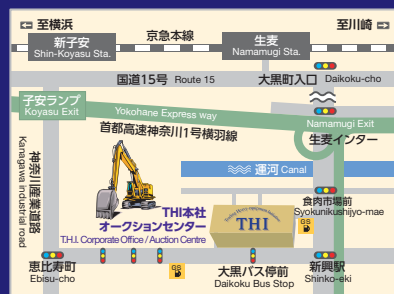

### 交通アクセス

成田国際空港 /  
成田インターチェンジ(東関東自動車道)  
どちらからでも車で約10分です。

- 295号線(空港通り)を「堀之内入口」交差点から51号線に向かって、つきあたりまで進みます。51号線を右折して成田空港の滑走路トンネルを抜け、右手にローソンがある交差点に会場があります。

# ビデオ in 横浜

## 2017 7.25 火

第2弾

出品台数  
約 **200** 台  
以上

【開催場所】THI横浜オークションセンター

神奈川県横浜市鶴見区大黒町4-31  
Tel:045-508-2000(横浜本社)