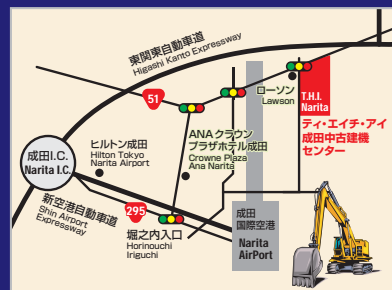

## 2017 7.6 木

第1弾

出品台数  
約 **200** 台  
以上

【開催場所】THI成田中古建機センター  
千葉県成田市十余三123-4  
Tel:045-508-2000(横浜本社)

### 交通アクセス

成田国際空港 /  
成田インターチェンジ(東関東自動車道)  
どちらからでも車で約10分です。

- 295号線(空港通り)を「堀之内入口」交差点から51号線に向かって、つきあたりまで進みます。51号線を右折して成田空港の滑走路トンネルを抜け、右手にローソンがある交差点に会場があります。

### 交通アクセス

- 京急線「生麦駅」より徒歩約20分
- 京浜東北線「新子安駅」 / 京急線「京急新子安駅」より車で10分
- 京浜東北線「鶴見駅」より車で15分

T.H.I.メンバー限定