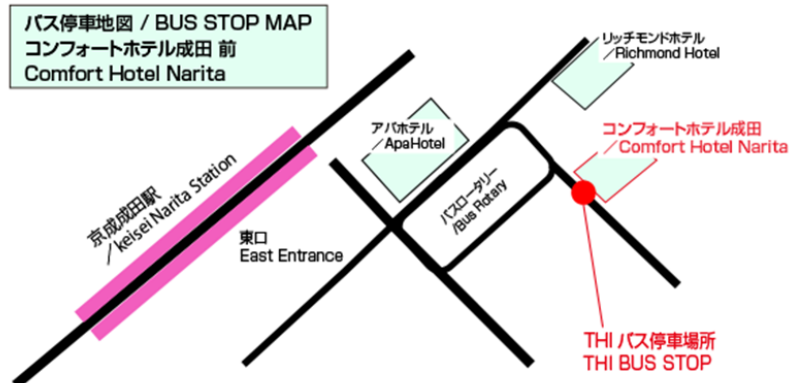

THIパレードオークション 送迎バス停車場案内 THI Parade Auction Bus information 給利用巴士的各位來賓們

11/10(火) バス時刻表 / Bus Schedule 10th Nov. Tue.

コンフォートホテル成田 発 / Departure from Comfort Hotel Narita

(※ TH I 成田会場直行便 / Direct to THI Narita Machine Center)

- ① 6:50am   ② 7:20am   ③ 7:50am   ④ 8:20am
  ⑤ 9:20am (※成田空港地区ホテルエリア経由 / via Narita Airport Hotel Area)

※コンフォートホテル前は下の地図を参照ください。バスの待機が出来ないため、時間厳守をお願いします。

※Please refer to the map below for the bus stop at Keisei Narita Station.
We request you to be punctual as bus is not allowed to park too long in front of Comfort Hotel.

※Comfort旅館前の巴士位置請參考以下地圖。巴士將無法久停，請注意時間。

オークション終了後には、下記のバスを用意しています
Below bus service is also available after auction close.
拍賣會結束後也會有回程的接駁巴士

- ① 成田空港經由京成成田駅方面 / to Keisei Narita Station via Narita Airport
  ② 成田空港地区各ホテル方面 / to Narita Airport Hotel Area