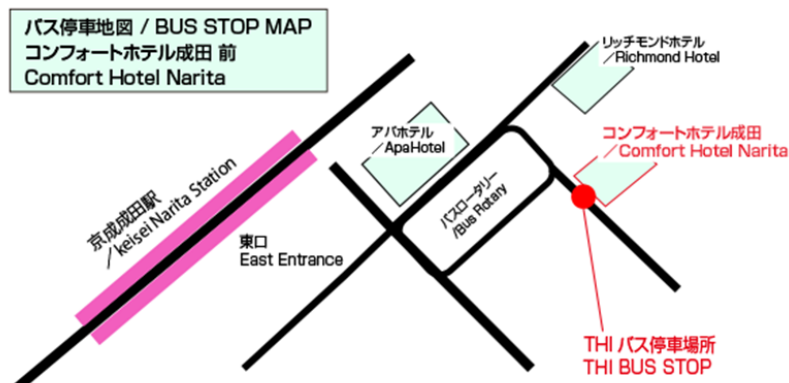

Please be advised that there are two routes for THI Shuttle Bus service.

First Route:

Bus will stop at Keisei Narita Station (East Exit) in front of Comfort Hotel and will go directly to THI Narita Machine Center.

(※マイステイズプレミア成田→ヒルトン成田→東横イン成田→THI成田会場)

(※My Stays Premier Narita → Hilton Narita → Toyoko Inn Narita → THI Narita Machine Center)

- ① 7:00am ② 7:30am ③ 8:00am ④ 8:30am
⑤ 9:20am

コンフォートホテル成田 発 / Departure from Comfort Hotel Narita

(※THI成田会場直行便 / Direct to THI Narita Machine Center)

- ① 6:50am ② 7:20am ③ 7:50am ④ 8:20am
⑤ 9:00am (※成田空港地区ホテルエリア経由 / via Narita Airport Hotel Area)

※コンフォートホテル前は下の地図を参照ください。バスの待機が出来ないため、時間厳守をお願いします。

※Please refer to the map below for the bus stop at Keisei Narita Station.

We request you to be punctual as bus is not allowed to park too long in front of Comfort Hotel.

※Comfort旅館前的巴士位置請參考以下地圖。巴士將無法久停，請注意時間。

オークション終了後には、下記のシャトルバスを用意しています
Below bus service is also available after auction close.
拍賣會結束後也會有回程的接駁巴士