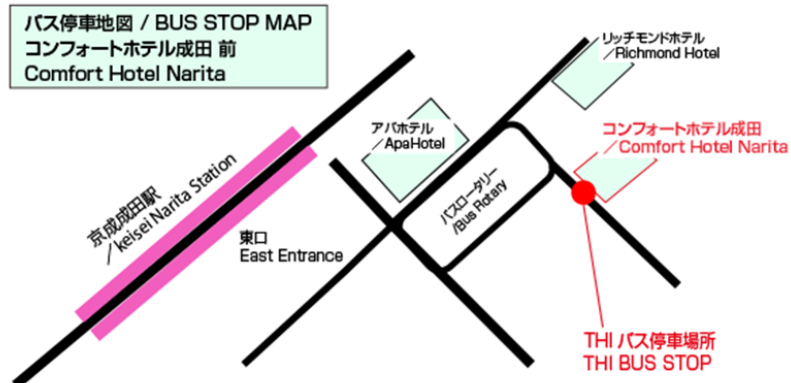

THIパレードオークション 送迎バス停車場案内 THI Parade Auction Bus information 給利用巴士的各位來賓們

11/23(火) バス時刻表 / Bus Schedule 23rd Nov. Tue.

コンフォートホテル成田 発 / Departure from Comfort Hotel Narita

(※ TH I 成田会場直行便 / Direct to THI Narita Machine Center)

- ① 6:30am   ② 6:50am   ③ 7:30am   ④ 7:50am
  ⑤ 8:30am (※成田空港地区ホテルエリア経由 / via Narita Airport Hotel Area)

※コンフォートホテル前は下の地図を参照ください。バスの待機が出来ないため、時間厳守をお願いします。

※Please refer to the map below for the bus stop at Keisei Narita Station.
We request you to be punctual as bus is not allowed to park too long in front of Comfort Hotel.

※Comfort旅館前の巴士位置請參考以下地圖。巴士將無法久停，請注意時間。

オークション終了後には、下記のバスを用意しています
Below bus service is also available after auction close.
拍賣會結束後也會有回程的接駁巴士

- 成田空港経由京成成田駅方面 / to Keisei Narita Station via Narita Airport
- 成田空港地区各ホテル方面 / to Narita Airport Hotel Area