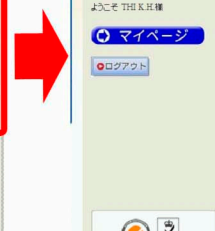

“My Page”

開始のお知らせ！

新サービス！

いつもご利用いただいております **AssetLine** ホームページで
マイページ機能のサービスが始まりました！

マイページ機能とは？

下記の機能が可能になります。

- 購入履歴
- 写真のダウンロード
- スペックの確認
- 出品履歴

取引日時	オークション	モデル	シリアル	年式	アワー	アワー コスト	引渡場所	価格(円)	出庫日	ETD	写真
2009/10/01	第5回 LIGA	EY1203	12V41300	1994	5160		Yokohama Port Yard-C	¥1,710,000			☐
2009/10/01	第5回 LIGA	ZQ00	164P10214	2000	7515		Hakata Port Yard-C	¥4,420,000			☐
2009/10/01	第5回 LIGA	Z0806	3Y58992	1999	5500		THE Yokohama Yard	¥1,000,000			☐
2009/10/01	第5回 LIGA	EY603	105-44381	1996	2979		Yokohama Port Yard-D	¥1,280,000			☐
2009/10/01	第5回 LIGA	Z02	7630816	1992	11573		Osaka Port Yard-F	¥2,800,000			☐

マイページをご利用いただくには

1 トップページよりログインすると、マイページボタンが表示されます。

2 マイページトップ画面から再度ログインをお願いします。

ご利用には事前に登録が必要です。
その他、ご不明な点はお気軽にお問合せください。

フリーダイヤル

0120-50-1134